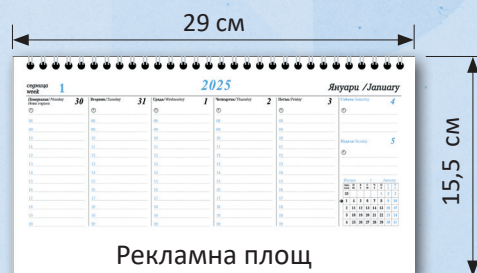

3 ЛИСТОВ КАЛЕНДАР

Хартия 150 гр./м² дв. хром гланц.
Пълноцветен едностранен печат.
Опции за довършване: ламинат, UV лак, метални лайсни

4 КАЛЕНДАР-ПИРАМИДКА

РЕКЛАМЕН НАДПИС

Рекламна площ на подложния картон 156x35 мм
Подвързване с метална спирала
Тяло 150 гр./м² гв.
хромов материал гланц
Подложен картон 325 гр./м² едностранно хромов целулозен картон

5 КАЛЕНДАР НАСТОЛЕН

Двустранен печат
28 листа, 53 седмици.
тяло 80 гр./м² офсет
корица 250 гр./м² двустранен хром.
подвързване с метална спирала.

Рекламна площ
290x30 мм

6 БЛОКЧЕТА ЗА ПИСАНЕ

ИНДИВИДУАЛЕН ДИЗАЙН