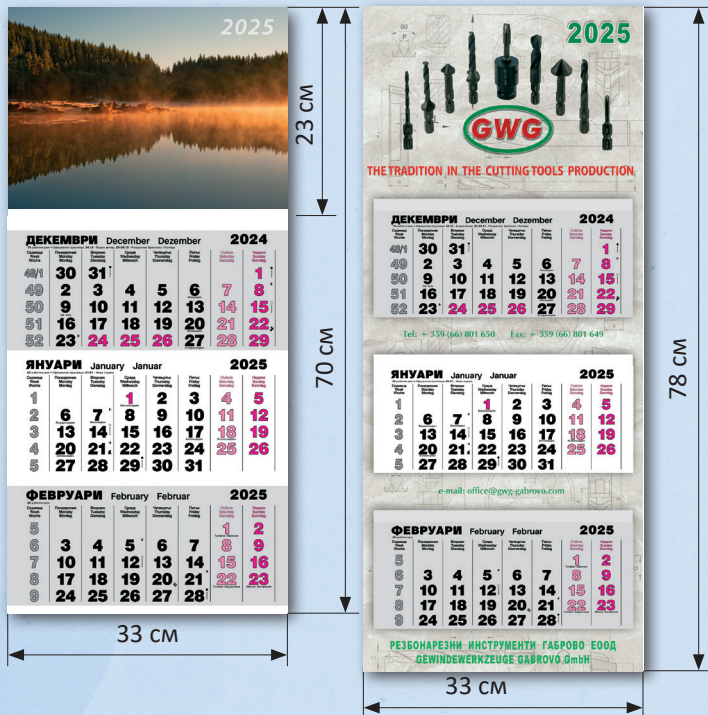

1 РАБОТНИ КАЛЕНДАРИ

ГОЛЯМО ТЯЛО размер на датника: 31 x 15 см

Тяло с 3 секции

Тяло с 3 секции с печатан гръб

Тяло с 4 секции

Тяло отпечатано на 70 гр./м² офсетна хартия.
Гръб от 300 гр./м² едностранно хромов целулозен картон.
подвързване на блокчето с лепене, телбодирание, микроперфорация, лепене към гърба.
Календариум на 3 езика, официални празници, църковни празници и именни дни,
фази на луната и зодиакални знаци. Прозорче за текуща дата.

МАЛКО ТЯЛО
размер на датника: 31 x 22,5 см

Тяло на 90 гр./м² двустранно хромов хартия гланц.
Подвързване на блокчето с лепене, телбодирание, микроперфорация.

2 МНОГОЛИСТОВ КАЛЕНДАР

Календар "Виж България"
8 листа / 16 стр.

размер 31x64см в разгънат вид,
31x32 см сгънат
8 листа - 16 стр.; 12 месеца + корици
тяло отпечатано на 150 гр./м² дв. хром,
корица 250 гр./м² дв. хром, с UV гланц лак
поле за рекламен надпис на удължения гръб 31x4.5 см

5 КАЛЕНДАР НАСТОЛЕН

Двустранен печат
28 листа, 53 седмици.
тяло 80 гр./м² офсет
корица 250 гр./м² двустранен хром.
подвързване с метална спирала.

Рекламна площ
290x30 мм

6 БЛОКЧЕТА ЗА ПИСАНЕ

ИНДИВИДУАЛЕН ДИЗАЙН