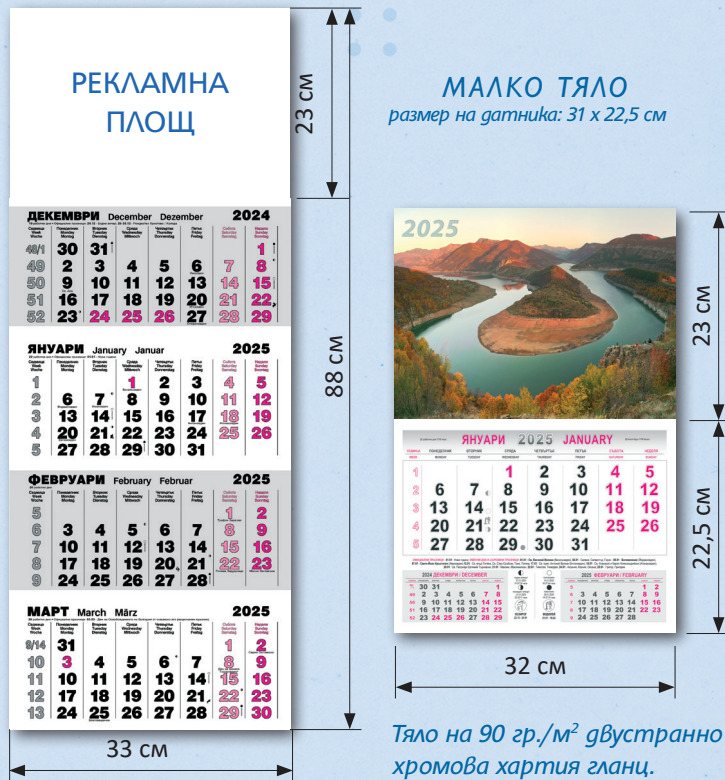

1 РАБОТНИ КАЛЕНДАРИ

ГОЛЯМО ТЯЛО размер на датника: 31 x 15 см

Тяло с 3 секции

Тяло с 3 секции с печатан гръб

Тяло с 4 секции

Тяло отпечатано на 70 гр./м² офсетна хартия.
Гръб от 300 гр./м² едностранно хромов целулозен картон.
подвързване на блокчето с лепене, телбодирание, микроперфорация, лепене към гърба.
Календариум на 3 езика, официални празници, църковни празници и именни дни,
фази на луната и зодиакални знаци. Прозорче за текуща дата.

МАЛКО ТЯЛО
размер на датника: 31 x 22,5 см

Тяло на 90 гр./м² двустранно хромов хартия гланц.
Подвързване на блокчето с лепене, телбодирание, микроперфорация.

2 МНОГОЛИСТОВ КАЛЕНДАР

Календар "Виж България"
8 листа / 16 стр.

размер 31x64см в разгънат вид,
31x32 см сгънат
8 листа - 16 стр.; 12 месеца + корици
тяло отпечатано на 150 гр./м² дв. хром,
корица 250 гр./м² дв. хром, с UV гланц лак
поле за рекламен надпис на удължения гръб 31x4.5 см

5 КАЛЕНДАР НАСТОЛЕН

Двустранен печат
28 листа, 53 седмици.
тяло 80 гр./м² офсет
корица 250 гр./м² двустранен хром.
подвързване с метална спирала.

Рекламна площ
290x30 мм

6 БЛОКЧЕТА ЗА ПИСАНЕ

ИНДИВИДУАЛЕН ДИЗАЙН