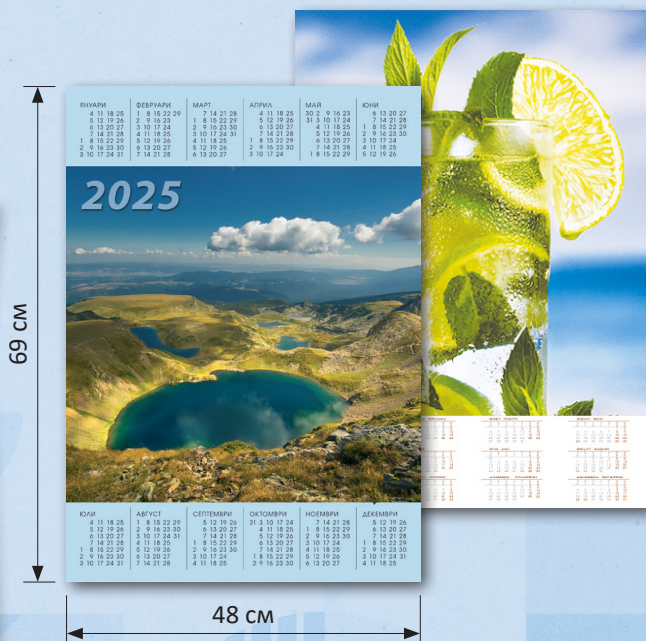

3 ЛИСТОВ КАЛЕНДАР

Хартия 150 гр./м² дв. хром гланц.
Пълноцветен едностранен печат.
Опции за довършване: ламинат, UV лак, метални лайсни